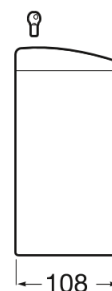

**PUBLIC**

Sæbe- eller geldispenser med sensor (700 ml)

MÅL

Bredde	100 mm
Dybde	108 mm
Højde	218 mm

FARVE OG FINISH

01 Polished

TEKNISKE TEGNINGER

**EGENSKABER**

Finish: Poleret

Fæstningsæt: Medfølger

Installationsmuligheder: Kun skruer

Installationstype: Vægmonteret

Kapacitet (l): 0,7

Materiale: Metal

OFTE KØBT SAMMEN

Udtrækkelig holder til  
sæbe- eller geldispenser