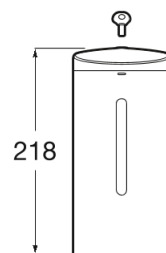

**PUBLIC**

Sæbe- eller geldispenser med sensor (700 ml)

MÅL

Bredde	100 mm
Dybde	108 mm
Højde	218 mm

FARVE OG FINISH

01 Polished

TEKNISKE TEGNINGER

**EGENSKABER**

Finish: Poleret

Fæstningsæt: Medfølger

Installationsmuligheder: Kun skruer

Installationstype: Vægmonteret

Kapacitet (l): 0,7

Materiale: Metal

OFTE KØBT SAMMEN

Udtrækkelig holder til  
sæbe- eller geldispenser